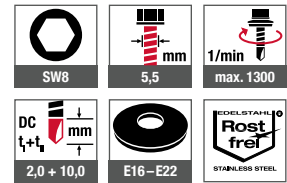

Eigenschaften

- > Edelstahl A2 mit gehärteter Stahl-Bohrspitze
- > Dichtscheibe aus Edelstahl
- > Dichtscheibe unverlierbar vormontiert

Anwendungen

Technische Daten

Zertifizierungen

Produkt im Online-Shop

Bestellbezeichnung	Länge [mm]	Klemmdicke [mm]	VPE [Stück]	Preis/100 [EUR]	Artikelnummer	EAN
Dichtscheibe E16, Ø 16 mm						
JT3-12-5,5x40 E16	40	0–11	500		3595611311	4061245015187
JT3-12-5,5x40 E16 VE100	40	0–11	100		6595611311	4061245014630
JT3-12-5,5x58-E16	58	0–31	250		3595811311	4061245015132
JT3-12-5,5x58 E16 VE100	58	0–31	100		6595811311	4061245014623
JT3-12-5,5x78 E16	78	25–51	250		3595011311	4061245015316
JT3-12-5,5x78 E16 VE100	78	25–51	100		6595011311	4061245014647
JT3-12-5,5x98 E16	98	45–71	100		3595111311	4061245015286
JT3-12-5,5x118 E16	118	65–91	100		3595211311	4061245015262
JT3-12-5,5x138 E16	138	85–111	100		3595311311	4061245015248
JT3-12-5,5x158 E16	158	105–131	100		3595411311	4061245015224
JT3-12-5,5x178 E16	178	125–151	100		3595511311	4061245015217
JT3-12-5,5x198 E16	198	145–171	100		3595711311	4061245015156
Dichtscheibe E19, Ø 19 mm						
JT3-12-5,5x40 E19	40	0–11	500		3595612311	4061245040837
JT3-12-5,5x58-E19	58	0–31	250		3595812311	4061245025896
JT3-12-5,5x78 E19	78	25–51	250		3595012311	4061245026145
JT3-12-5,5x98 E19	98	45–71	100		3595112311	4061245026107
JT3-12-5,5x118 E19	118	65–91	100		3595212311	4061245026053
JT3-12-5,5x138 E19	138	85–111	100		3595312311	4061245026022
JT3-12-5,5x158 E19	158	105–131	100		3595412311	4061245025995